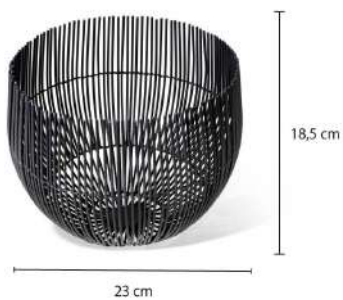

Categoría:

Candelabros