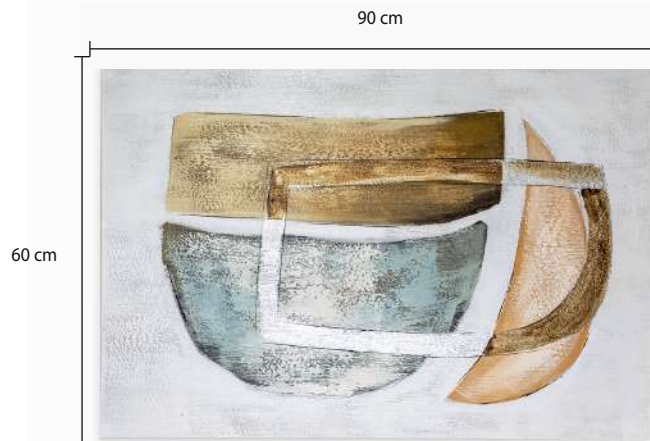

AMBIENTE GOURMET®

AMBIENTE LIVING®

AMBIENTE LOFT®

CLUB HOUSE®

Cuadro Egipcio Ovalado

22358

DETALLES DEL PRODUCTO

Cuadro abstracto pintado con óleo de alta calidad. Pieza artística única que refleja en cada espacio del hogar la personalidad y estilo de sus habitantes. Este cuadro dará a tu hogar un estilo personal y único.

CARACTERÍSTICAS

Material:

Estructura en madera y lienzo pintado con óleo.

Peso:

1,5 Kg.

Dimensiones (Alto x largo y ancho):

60 cm x 90 cm x 3,5 cm

Color:

Gris, café, naranjado, turquesa, negro.

Usos y cuidados:

Limpie suavemente el polvo de la superficie del producto con un cepillo.

Categoría:

Cuadros

Ver video