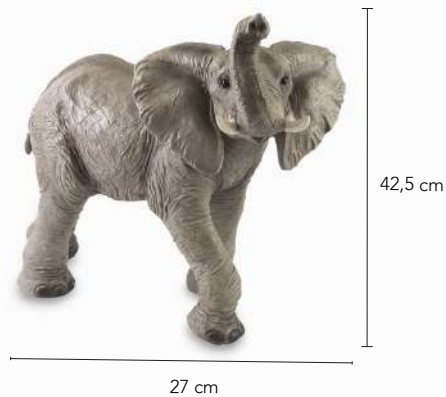

Categoría:

Decoración de mesa