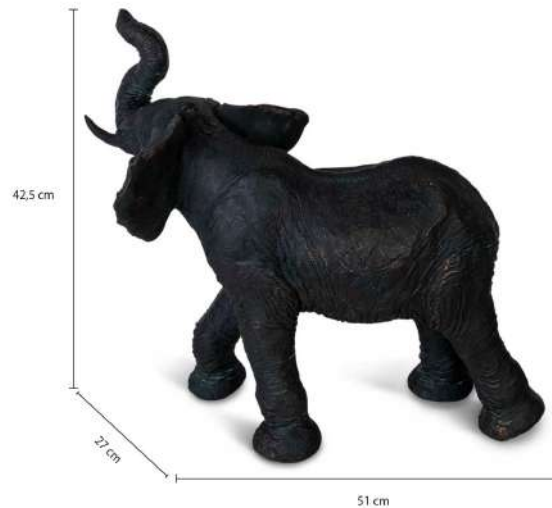

Categoría:

Decoración de mesa