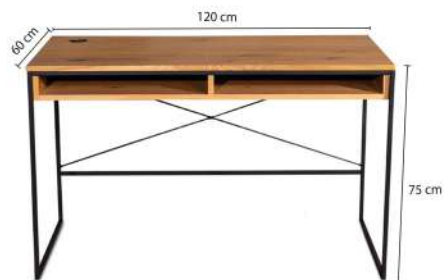

AMBIENTE GOURMET®

AMBIENTE LIVING®

AMBIENTE LOFT®

CLUB HOUSE®

Mesa de comedor Livorno

25044

DETALLES DEL PRODUCTO

Escritorio con una sólida estructura de tablero en madera y patas en metal. De estilo industrial que ofrece durabilidad y estilo. Cuenta con prácticas guardaderas para mantener organizado cualquier espacio de trabajo y estudio.

CARACTERÍSTICAS

Material:

Estructura en metal y tablero en madera.

Peso:

20 Kg

Dimensiones (Alto x Largo x Ancho):

75 cm x 120 cm x 60 cm

Color:

Negro y natural

Usos y cuidados:

Limpiar con paño seco. Secar inmediatamente después de derrames. Para manchas se recomienda limpieza profesional. No exponer al agua ni a la luz directa del sol. Evitar contacto con productos cortopunzantes que puedan causar cortes.

Categoría:

Escritorio

Ver video