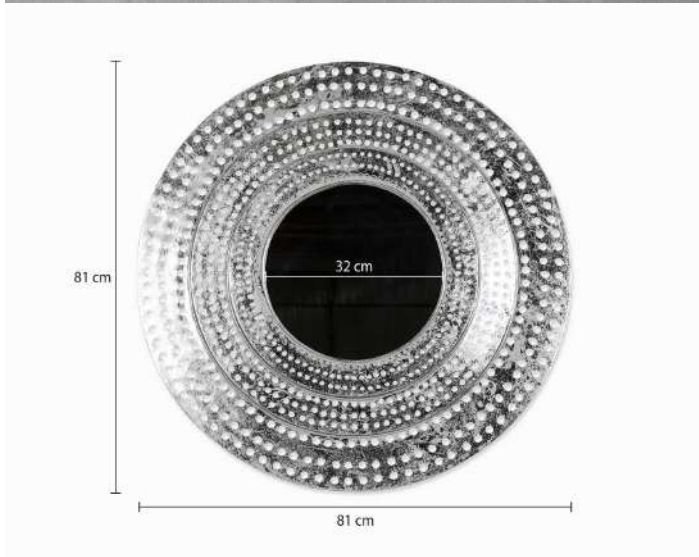

## Espejo redondo Destro

18991

### DETALLES DEL PRODUCTO

Espejo redondo en vidrio, con marco en hierro perforado, que genera una sensación de modernidad y amplitud, además multiplica la luz en el espacio.

### CARACTERÍSTICAS

**Material:**

Estructura en 55% hierro y 45% vidrio.

**Peso:**

5,17 Kg.

**Dimensiones (Alto x Largo x Ancho):**

5 cm x 81 cm x 81 cm

Espejo 32 cm x 32 cm