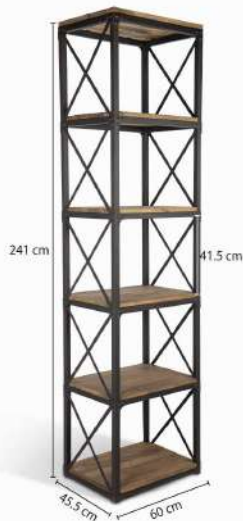

AMBIENTE GOURMET®

AMBIENTE LIVING®

AMBIENTE LOFT®

CLUB HOUSE®

Estantería seis niveles

20970

DETALLES DEL PRODUCTO

Estantería en madera y metal con seis niveles, es un mueble versátil y útil para exhibir, las repisas de madera maciza de acabado rústico descansan sobre una base de metal angular, el diseño resalta el carácter rústico del estilo industrial. Idónea para usar en los diferentes espacios de la casa, como el comedor, la sala, el estudio, la cocina y el vestidor. Producto hecho a mano con madera rescatada de otras piezas. Las variaciones y las imperfecciones hacen parte de su diseño y lo convierten en una pieza única.

CARACTERÍSTICAS

Material:

Estructura en metal y repisas en madera.

Peso:

48 Kg.

Dimensiones (Alto x Largo x Ancho):

241 cm x 45,5 cm x 60 cm

Espacio entre repisas 41.5 cm

Color:

Estructura negra y repisas naturales.

Usos y cuidados:

Madera

- Producto hecho a mano con madera rescatada de otras piezas. Las variaciones y las imperfecciones hacen parte de su diseño y lo convierten en una pieza única.
- Retirar la suciedad de la superficie con un paño seco, no se deben usar productos abrasivos cremas o líquidos limpiadores.
- El traslado de los muebles se debe realizar levantando el producto desde la base, para evitar desajustes. Se recomienda cambiar de posición ocasionalmente los muebles.
- No se debe exponer el producto a la luz directa del sol, esto puede generar cambios en la apariencia del mismo.

Hierro

- La limpieza se debe realizar con un paño seco y suave.
- No se debe exponer el producto al agua directamente, ya que se puede presentar oxidación.
- No usar el mueble a la intemperie.

Categoría:

Estanterías.

Ver video