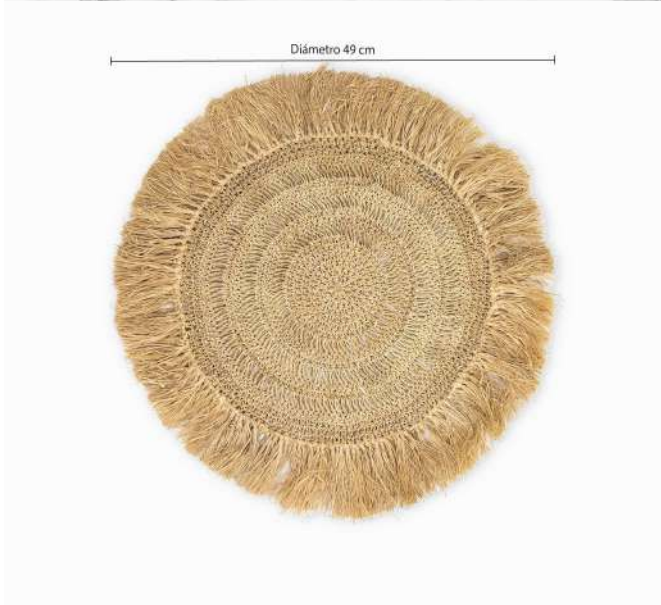

## Individual Agel

24156

### DETALLES DEL PRODUCTO

Individual tejido en rafia y fibra de Agel. Es ideal para decorar, proteger y evitar ruidos en la mesa, aportando estilo y practicidad al servirla. Su diseño tejido aporta una textura elegante y su figura redondeada da forma y dinamismo.

### CARACTERÍSTICAS

**Material:**

Tejido en Raffia sisal y fibra agel

**Peso:**

0,2 kg

**Dimensiones (Alto x Largo x Ancho):**

1 cm x 49 cm x 49 cm

**Color:**