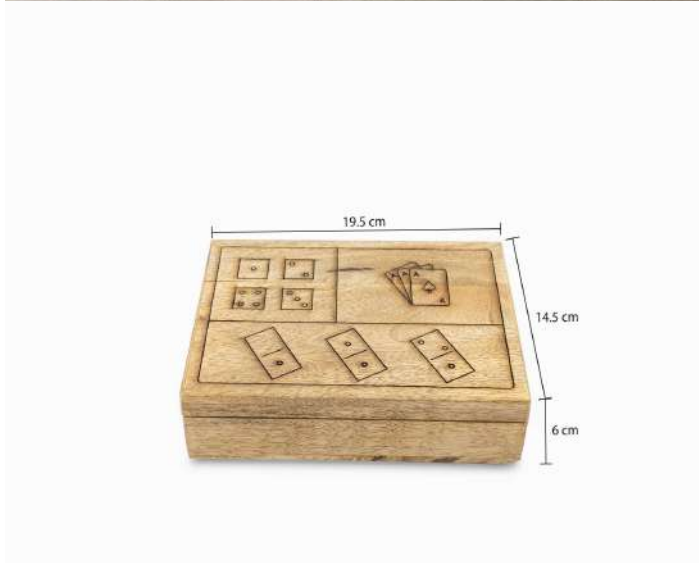

Usos y cuidados:

- Limpiar con paño seco, no usar productos abrasivos.
- No aplicar cremas hidratantes.
- Secar inmediatamente después de derrames.
- No exponer al agua ni a la luz directa del sol.