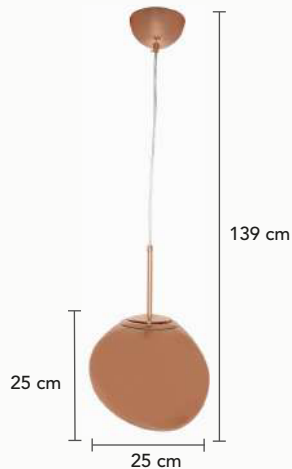

AMBIENTE GOURMET®

AMBIENTE LIVING®

AMBIENTE LOFT®

CLUB HOUSE®

Lámpara techo pequeña Acrílico Rosado

18967

DETALLES DEL PRODUCTO

Lámpara de techo de la colección Acrílico en color rosado, es ideal para iluminar el comedor, la habitación o el estudio, con moderno diseño minimalista, decora y da carácter al espacio. Apta para un medio ambiente tropical, humedad >90%, con temperatura máx -10°C / 50 °C. Este tipo de luminarias son de uso interior, por tal motivo el producto está fabricado para cumplir su función bajo las condiciones de uso según especificaciones de fabricante. No nos comprometemos en el uso y seguridad del producto en condiciones diferentes a las indicadas o en ambientes extremos. País de origen: China. Importador: Distribuidora Matec S.A.S

CARACTERÍSTICAS

Material:

Pantalla en Acrílico rosado, cable transparente y portalámpara y remate en metal cromado.

Peso:

1.25 Kg

Dimensiones (Alto y ancho):

139 cm x 25 cm x 25 cm

Color: