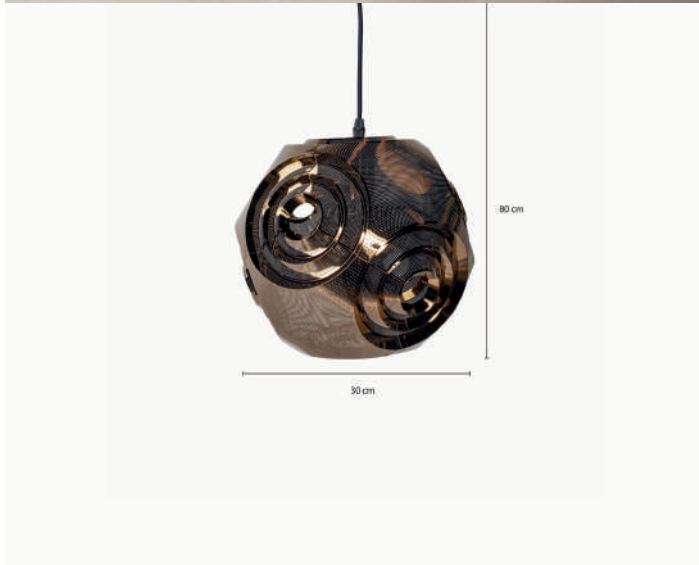

AMBIENTE GOURMET®

AMBIENTE LIVING®

AMBIENTE LOFT®

CLUB HOUSE®

Lámpara Espiral Metal Copper

20167

DETALLES DEL PRODUCTO

Lámpara de techo de la colección Espiral Metal Copper, es ideal para iluminar el comedor, la sala, la habitación, el recibidor o las escaleras, con diseño moderno en metal troquelado, decora y da nueva vida al hogar. Apta para un medio ambiente tropical, humedad >90%, con temperatura máx -10°C / 50 °C. Este tipo de luminaria es de uso interior, por tal motivo el producto está fabricado para cumplir su función bajo las condiciones de uso según especificaciones de fabricante. No nos comprometemos en el uso y seguridad del producto en condiciones diferentes a las indicadas o en ambientes extremos. País de origen: China. Importador: Distribuidora Matec S.A.S

CARACTERÍSTICAS

Material:

Estructura en metal.

Peso:

1,7 kg

Dimensiones (Alto x Largo x Ancho):

80 cm x 30 cm x 30 cm

Color: