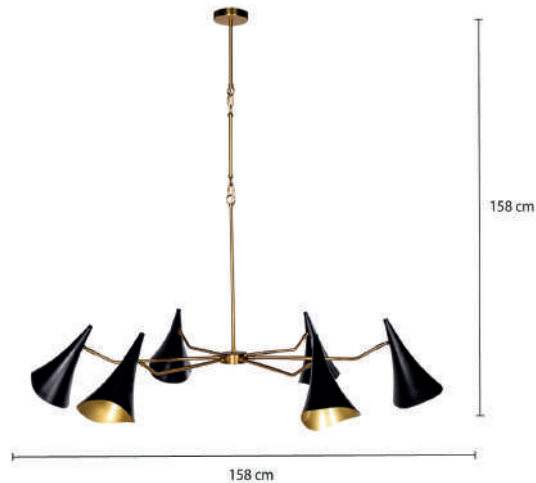

Categoría:

Lamparas de techo