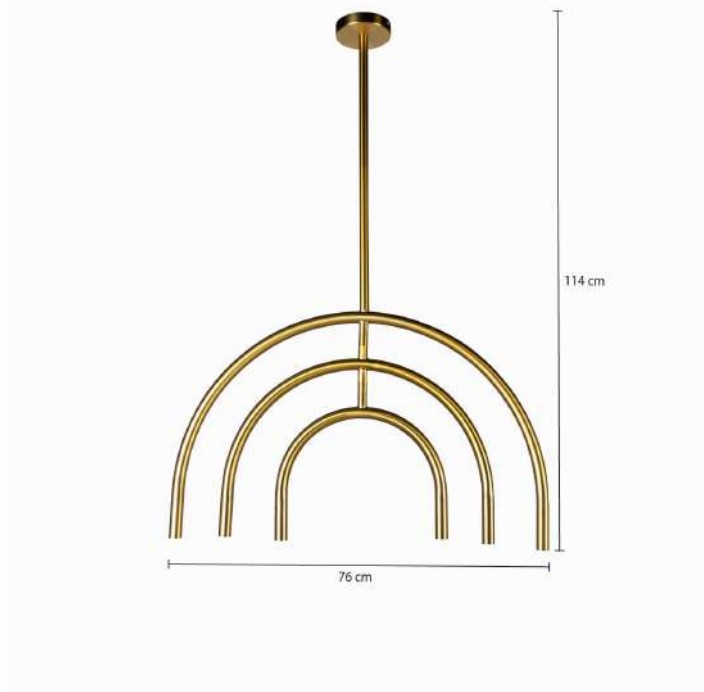

AMBIENTE GOURMET®

AMBIENTE LIVING®

AMBIENTE LOFT®

CLUB HOUSE®

Lámpara Iris Dorada

24168

DETALLES DEL PRODUCTO

Lámpara de techo de la exclusiva colección Iris, con un elegante acabado en color dorado. Perfecta para añadir iluminación y una atmósfera acogedora en el comedor o en espacios de gran amplitud. Su diseño sofisticado y moderno aporta una dosis de personalidad al ambiente. Se entrega sin bombillas, permitiendo la personalización de la iluminación según tus preferencias.

CARACTERÍSTICAS

Material:

Estructura 100% metal. sin bombillo.

Peso:

4,6 Kg

Dimensiones (Alto x Largo x Ancho):

114 cm x 3 cm x 76 cm

Color: