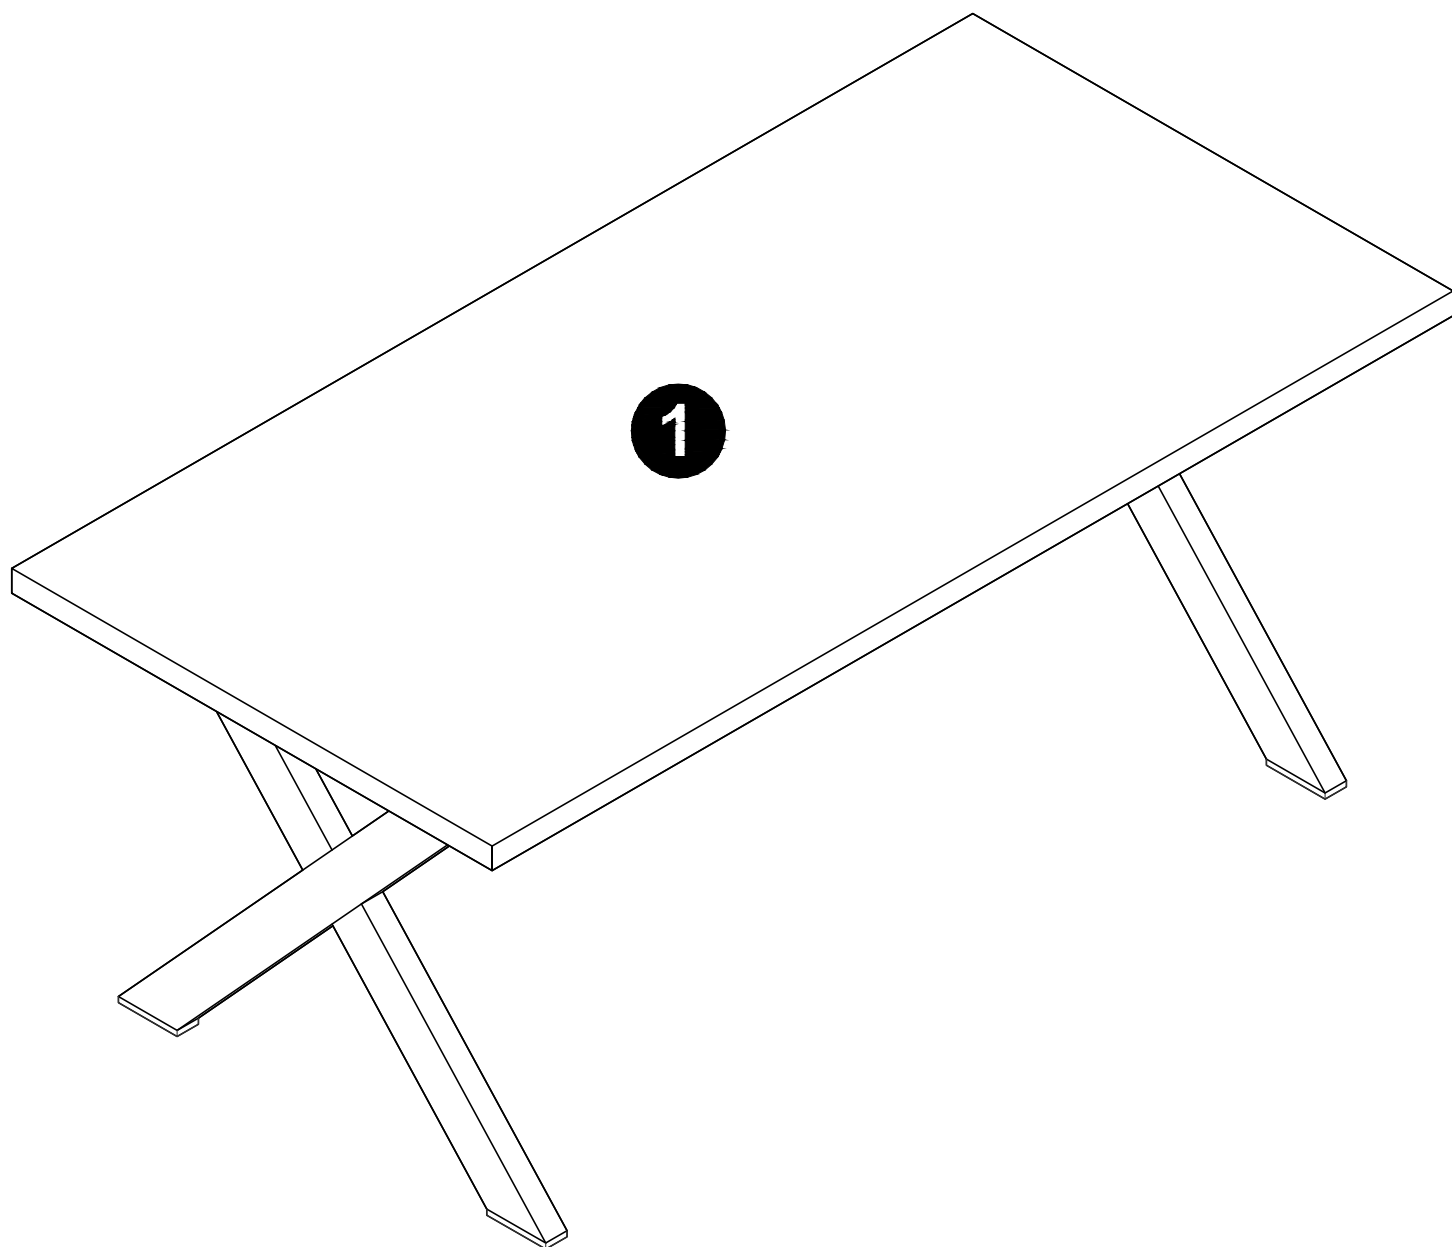

# X-2型腿餐桌邮购包装1

Panel No		Panel Sizes	Quantity
2	护角	50*50*40	8
3	泡沫	1800*900*10	2
4	泡沫	940*60*40	2
5	泡沫	1800*60*20	2
6	纸盒	内径1890*950*65	1