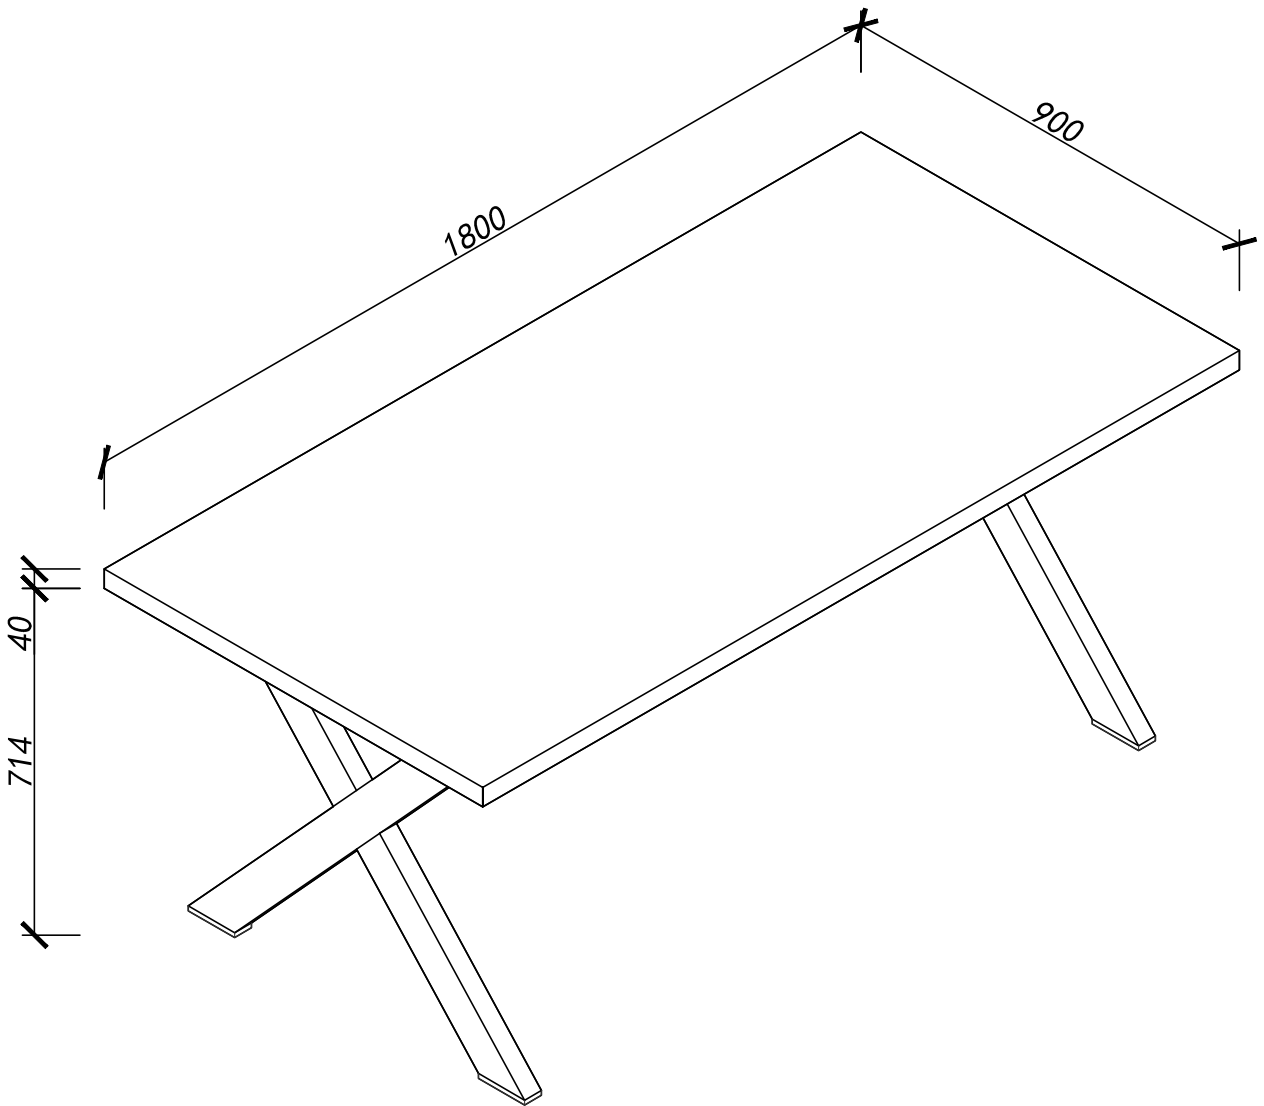

## Mesa Comedor Pata X

Ref.22759

**AMBIENTE GOURMET®**  
**AMBIENTE LOFT®**

**AMBIENTE LIVING®**  
**CLUB HOUSE®**

# Assembly Instruction

Panel No	Panel Sizes	Quantity
1	1800*900*40	1

# X-2型腿餐桌邮购包装1

Panel No		Panel Sizes	Quantity
2	护角	50*50*40	8
3	泡沫	1800*900*10	2
4	泡沫	940*60*40	2
5	泡沫	1800*60*20	2
6	纸盒	内径1890*950*65	1

# X-2型腿餐桌邮购包装2

Panel No		Panel Sizes	Quantity
7	泡沫	800*700*20	2
8	泡沫	760*80*20	2
9	泡沫	800*80*20	2
10	泡沫	470*100*80	2
11	泡沫	300*100*80	2
12	纸盒	内径840*760*120	1