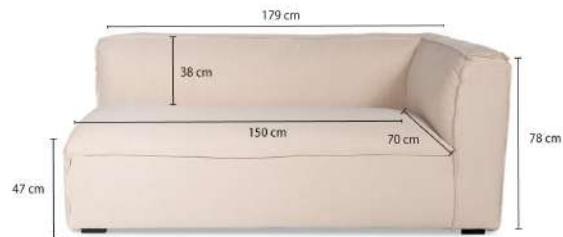

Categoría:

Modular