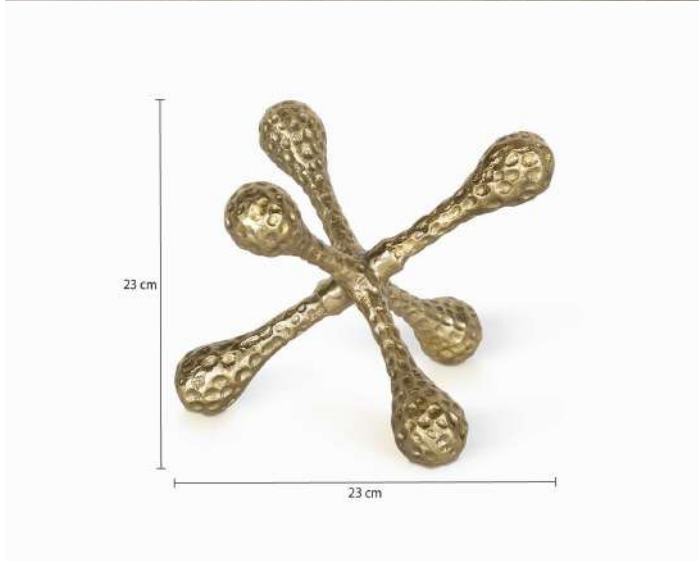

AMBIENTE GOURMET®

AMBIENTE LIVING®

AMBIENTE LOFT®

CLUB HOUSE®

Catapis dorado

19005

DETALLES DEL PRODUCTO

Catapis en aluminio ideal para personalizar espacios como la sala de estar y el estudio y darle un giro a la decoración.

CARACTERÍSTICAS

Material:

Estructura en 100% aluminio

Peso:

0,65 kg

Dimensiones (Alto x Largo x Ancho):

23 cm x 23 cm x 23 cm

Color:

Categoría:

Decoración de mesa

Ver video