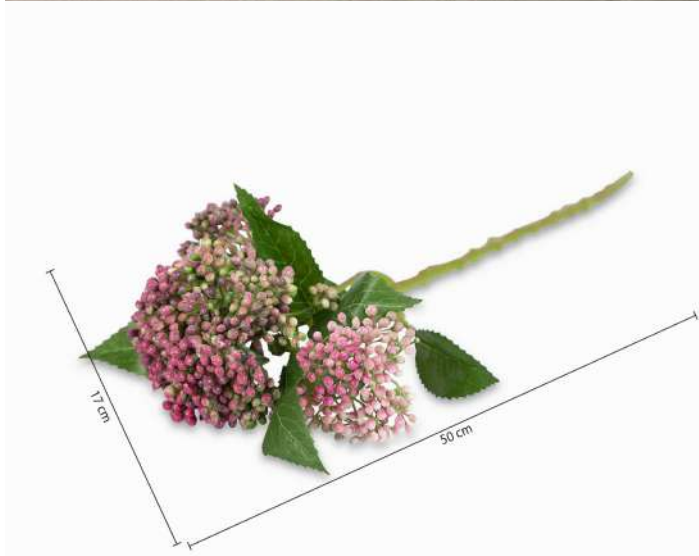

## Flor de tallo rosada

20122

### DETALLES DEL PRODUCTO

Flor de tallo artificial de apariencia muy real, no atrae insectos, ideal para darle un toque natural a espacios interiores. Fácil de cuidar, no requiere de agua, sol o cuidados especiales. Cada planta puede presentar variaciones en su forma.

#### Material:

Estructura en alambre con hojas y flor en plástico

#### Dimensiones (Alto x Largo x Ancho):

17 cm x 13 cm x 50 cm