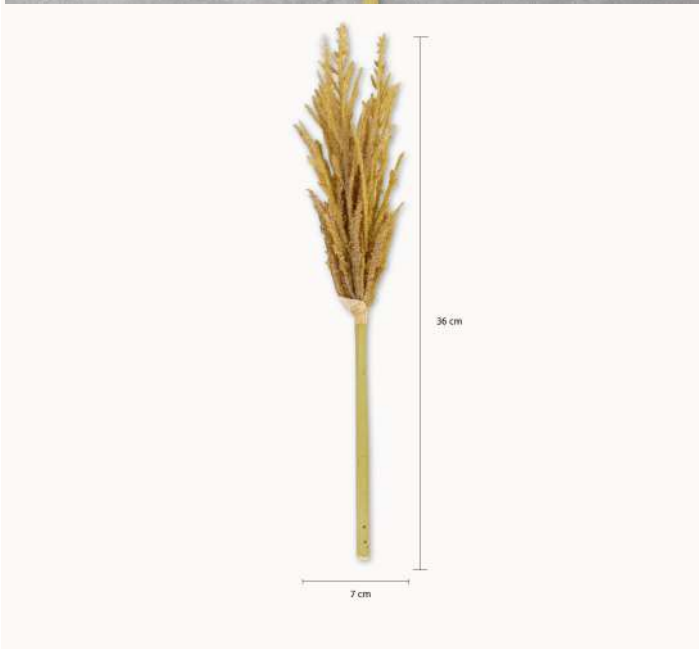

AMBIENTE GOURMET®

AMBIENTE LIVING®

AMBIENTE LOFT®

CLUB HOUSE®

Miscanto

23705

DETALLES DEL PRODUCTO

Hierba de pampas 80 cm, es artificial, pero de apariencia muy real, es flexible y no atrae insectos, ideal para darle un toque natural a espacios interiores. Fácil de cuidar, no requiere de agua, sol o cuidados especiales. Nota: Cada planta puede presentar variaciones en su forma.

CARACTERÍSTICAS

Material:

Estructura 80% Poliéster, 10% hierro y 10% polietileno

Peso:

0,022Kg

Dimensiones (Alto y ancho):

36 cm x 7 cm x 3 cm

Color: