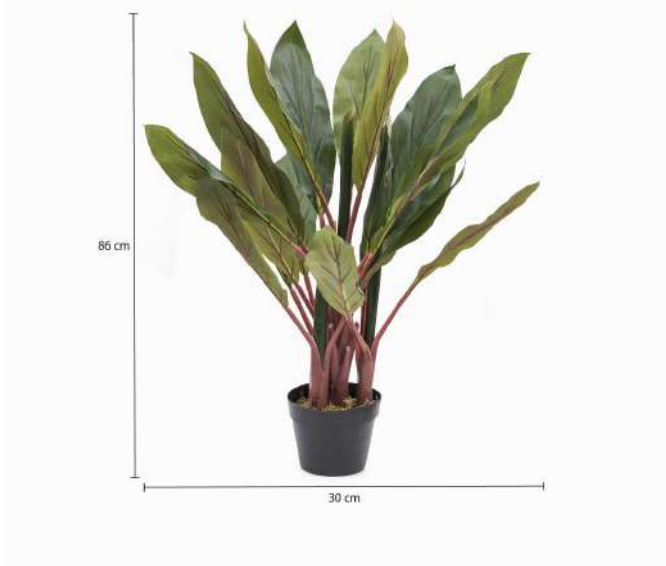

AMBIENTE GOURMET®

AMBIENTE LIVING®

AMBIENTE LOFT®

CLUB HOUSE®

Planta Dracena

6800

DETALLES DEL PRODUCTO

Planta Dracena de apariencia muy real, no atrae insectos, ideal para darle un toque natural a espacios interiores. Fácil de cuidar, no requiere de agua, sol o cuidados especiales. Cada planta puede presentar variaciones en su forma.

CARACTERÍSTICAS

Material:

Estructura en plástico

Peso:

2,58 kg

Dimensiones (Alto x Largo x Ancho):

86 cm x 30 cm

Color:

Verde y negro

Usos y cuidados:

- Limpiar con paño húmedo con agua y vinagre.
- Realizar un cuidado periódico a los elementos de decoración para mantener su estado, hacer que luzcan mejor y duren por más tiempo.
- Mantener lejos de la luz directa del sol.

Categoría:

Flores artificiales

Ver video