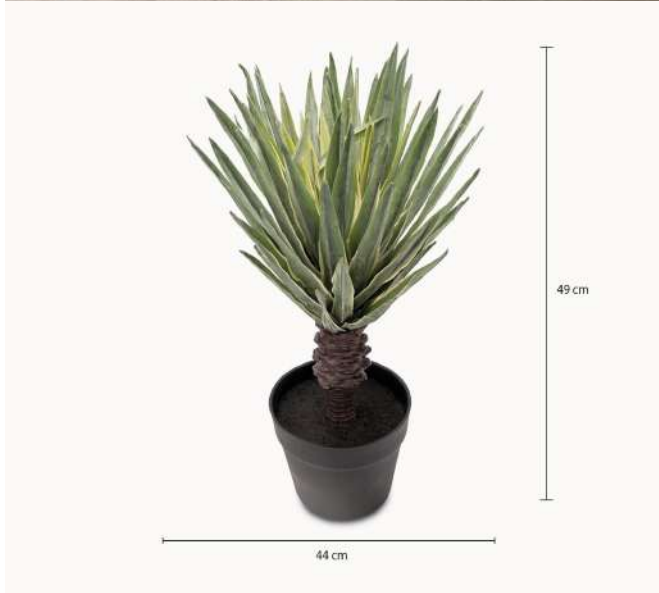

## Sisal 49 cm

24551

### DETALLES DEL PRODUCTO

Planta artificial Sisal de altura de 49 cm. Es una elección perfecta para decorar espacios interiores y aportar frescura, vida y naturalidad a cualquier ambiente. Es de fácil cuidado, no atrae insectos y no requiere cuidados adicionales.

### CARACTERÍSTICAS

**Material:**

Polietileno 70%, hierro 20% y cemento 10%

**Peso:**

1,5 Kg

**Dimensiones (Alto x Largo x Ancho):**

44 cm x 44 cm x 49 cm

**Color:**