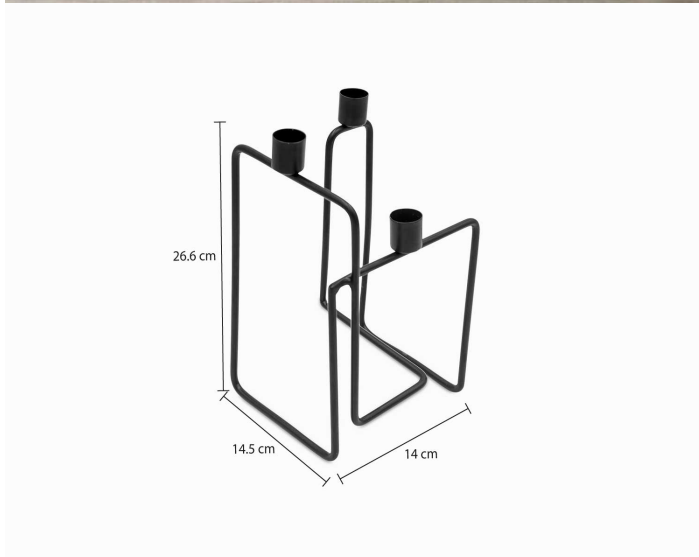

AMBIENTE GOURMET®

AMBIENTE LIVING®

AMBIENTE LOFT®

CLUB HOUSE®

Candelabro Orcino negro

24808

DETALLES DEL PRODUCTO

Candelabro decorativo en metal, con un elegante color negro, presenta un diseño moderno y versátil que se adapta perfectamente a una variedad de estilos decorativos. Ideal para complementar la decoración de mesas, comedores o estudios y añadir un toque de sofisticación a cualquier espacio.

CARACTERÍSTICAS

Material:

Estructura en hierro

Peso:

0,5 Kg

Dimensiones (Alto x Largo x Ancho):

26,6 cm x 14,5 cm x 14 cm

Color: