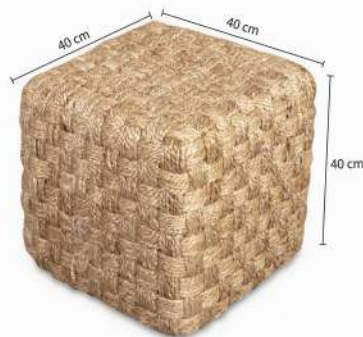

AMBIENTE GOURMET®

AMBIENTE LIVING®

AMBIENTE LOFT®

CLUB HOUSE®

Puff cuadrado Entrelazo 40x40cm

24587

DETALLES DEL PRODUCTO

Puff tejido elaborado en yute de color natural, la solución ideal para usar como asiento o reposapiés en espacios como salas de estar y dormitorios. Con estilo artesanal y aspecto cuadrado que aporta calidez y naturalidad a cualquier espacio.

CARACTERÍSTICAS

Material:

Estructura 100% yute relleno en espuma.

Peso:

4,5 Kg

Dimensiones (Alto x Largo x Ancho):

40 cm x 40 cm x 40 cm

Color:

Natural

Usos y cuidados:

Limpiar con paño seco, no usar productos abrasivos. No aplicar cremas hidratantes. Secar inmediatamente después de derrames. No exponer al agua ni a la luz directa del sol. Producto para uso interior. Evitar contacto con productos cortopunzantes que puedan causar cortes.

Categoría:

Puf

Ver video