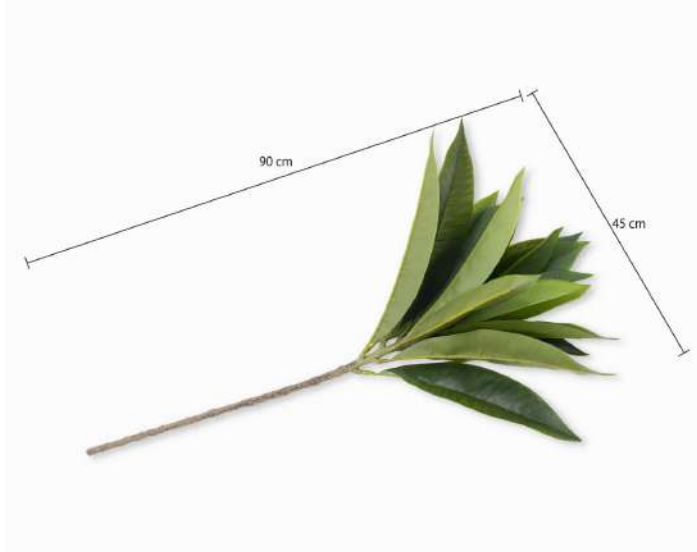

## Plumeria 90 cm

24568

### DETALLES DEL PRODUCTO

Rama artificial de 90 cm de largo, la solución perfecta para ambientar espacios y decorar jarrones y floreros con un toque de verdor. Es de apariencia real, es flexible y no atrae insectos. Es de fácil cuidado, no requiere de agua, sol o cuidados especiales. Nota: Cada planta puede presentar variaciones en su forma.

### CARACTERÍSTICAS

**Material:**

Estructura en 70% polietileno y 30% hierro

**Peso:**

0,17 Kg

**Dimensiones (Alto x Largo x Ancho):**

45 cm x 45 cm x 90 cm

**Color:**