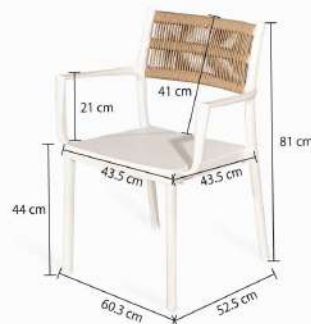

CARACTERÍSTICAS

Material:

Estructura en plástico

Peso:

5,5 Kg

Dimensiones (Alto x Largo x Ancho):

81 cm x 52,5 cm x 60,3 cm

Alto del asiento 44 cm

Ancho del asiento 43.5 cm

Largo del asiento 43.5 cm

Alto del espaldar 41 cm

Alto de los brazos 21 cm

Color:

Blanco y café

Usos y cuidados:

- Limpiar con paño seco.
- Secar inmediatamente después de derrames.
- Limpiar periódicamente con paño húmedo y suave.
- No usar productos abrasivos.
- No exponer al agua ni a la luz directa del sol.