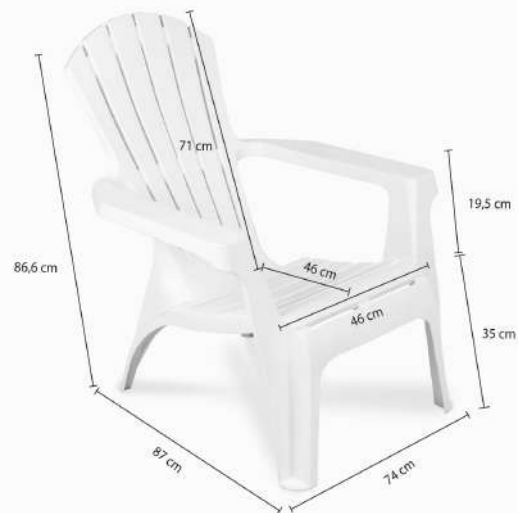

Categoría:

Sillas de exterior y terraza