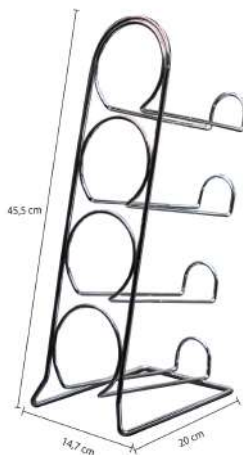

AMBIENTE GOURMET®

AMBIENTE LIVING®

AMBIENTE LOFT®

CLUB HOUSE®

Soporte cromado para 4 botellas de vino

24860

DETALLES DEL PRODUCTO

Soporte decorativo para botellas de vino, elaborado en metal cromado de color plateado. Con capacidad para cuatro botellas de vino, esta herramienta práctica no solo mantiene las botellas seguras, sino que también realza la decoración con su diseño moderno y atemporal, añadiendo un toque de sofisticación a cualquier espacio.

CARACTERÍSTICAS

Material:

100% alambre de hierro

Peso:

0,3 Kg

Dimensiones (Alto x Largo x Ancho):

45,5 x 14,7 x 20 cm

Color:

Plata

Usos y cuidados:

Limpiar con paño seco. Secar inmediatamente después de derrames. Para manchas se recomienda limpieza profesional. No exponer al agua ni a la luz directa del sol. Evitar contacto con productos cortopunzantes que puedan causar cortes.

Ver video