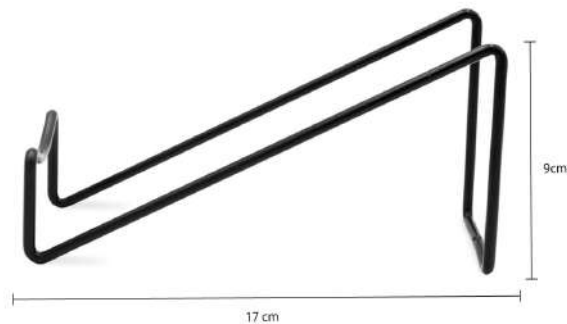

AMBIENTE GOURMET®

AMBIENTE LIVING®

AMBIENTE LOFT®

CLUB HOUSE®

Soporte para vino individual negro

24861

DETALLES DEL PRODUCTO

Soporte decorativo para botellas de vino, elaborado en hierro de color negro. Herramienta práctica que no solo mantiene la botella segura, sino que también realiza la decoración con su diseño moderno y atemporal, añadiendo un toque de sofisticación a cualquier espacio.

CARACTERÍSTICAS

Material:

100% alambre de hierro

Peso:

0,08 Kg

Dimensiones (Alto x Largo x Ancho):

9 x 17 x 9 cm

Color:

Negro

Usos y cuidados:

Es necesario una limpieza constante con paño seco. No utilizar limpiadores químicos. Su uso es exclusivamente para interior.

Ver video