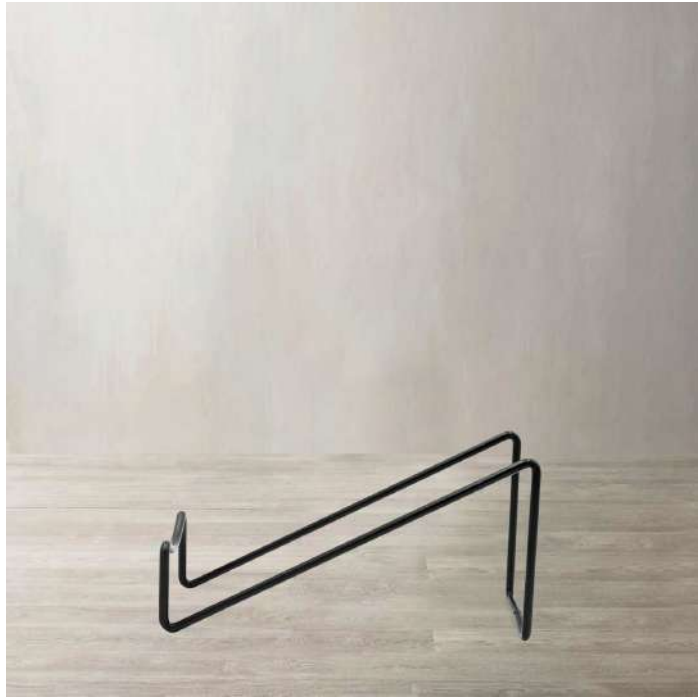

AMBIENTE GOURMET®

AMBIENTE LIVING®

AMBIENTE LOFT®

CLUB HOUSE®

Soporte para vino individual negro

24861

DETALLES DEL PRODUCTO

Soporte decorativo para botellas de vino, elaborado en hierro de color negro. Herramienta práctica que no solo mantiene la botella segura, sino que también realiza la decoración con su diseño moderno y atemporal, añadiendo un toque de sofisticación a cualquier espacio.

CARACTERÍSTICAS

Material:

100% alambre de hierro

Peso:

0,08 Kg

Dimensiones (Alto x Largo x Ancho):

9 x 17 x 9 cm

Color: