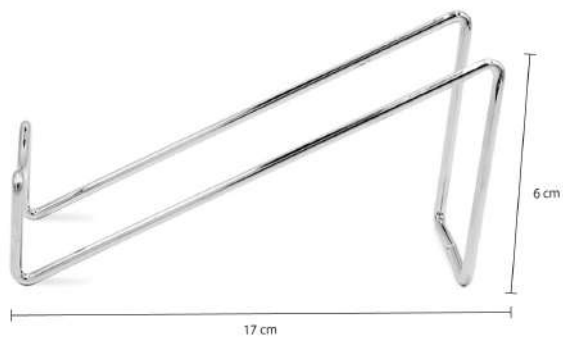

AMBIENTE GOURMET®

AMBIENTE LIVING®

AMBIENTE LOFT®

CLUB HOUSE®

Soporte para vino individual cromado

24862

DETALLES DEL PRODUCTO

Soporte decorativo para botellas de vino, elaborado en metal de color plateado. Herramienta práctica que no solo mantiene la botella segura, sino que también realiza la decoración con su diseño moderno y atemporal, añadiendo un toque de sofisticación a cualquier espacio.

CARACTERÍSTICAS

Material:

100% alambre de hierro

Peso:

0,08 Kg

Dimensiones (Alto x Largo x Ancho):

9 x 17 x 6 cm

Color:

Plata

Usos y cuidados:

Es necesario una limpieza constante con paño seco. No utilizar limpiadores químicos. Su uso es exclusivamente para interior. Evitar contacto con productos cortopunzantes que puedan causar rayones.

Ver video