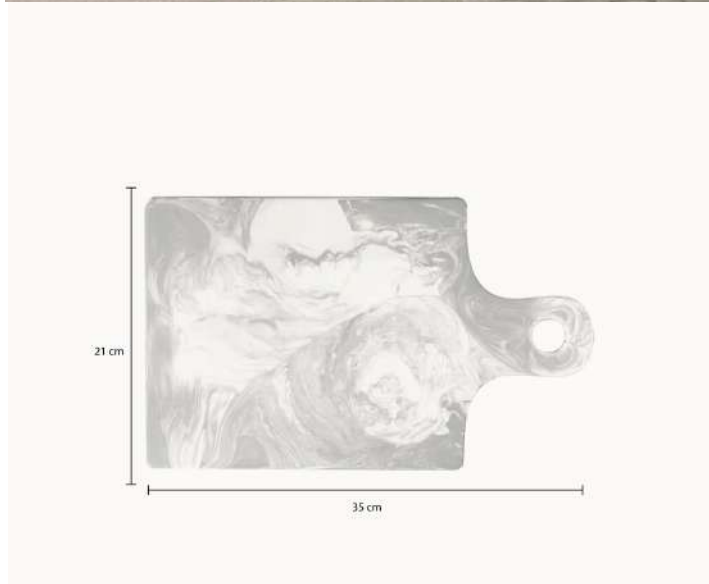

Usos y Cuidados

Lavar y secar después de utilizar. Lavar solamente a mano con esponja y jabón suave.
Secar con un paño suave.