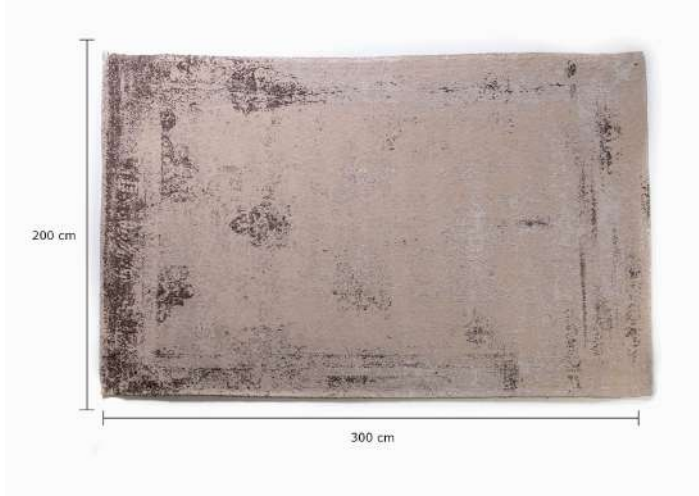

AMBIENTE GOURMET®

AMBIENTE LIVING®

AMBIENTE LOFT®

CLUB HOUSE®

Tapete camlin rojo-beige

13161

DETALLES DEL PRODUCTO

Tapete en lana de 200 cm X 300 cm de la colección camlin rojo-beige, pieza funcional y decorativa para sala u oficina con diseño clásico que nunca pasa de moda. nota: El producto puede variar +5 cm o -5 cm por ser un producto artesanal.

CARACTERÍSTICAS

Material:

Algodón - Lana

Peso:

12 Kg

Dimensiones (largo y ancho):

300 CM X 200 CM

Color: