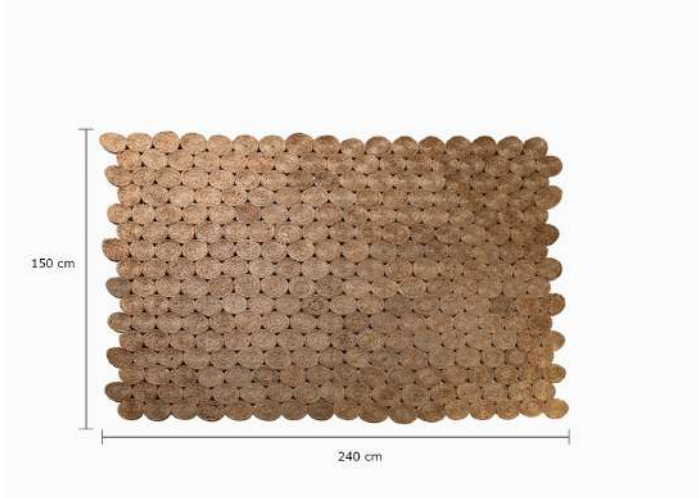

AMBIENTE GOURMET®

AMBIENTE LIVING®

AMBIENTE LOFT®

CLUB HOUSE®

Tapete Yute Jovem

16171

DETALLES DEL PRODUCTO

Tapete en yute de 150 cm X 240 cm de la colección Jovem, pieza funcional y decorativa para sala u oficina brinda un ambiente acogedor y sofisticado. Sus tonos neutros y textura suave promueven la comodidad, la concentración y la elegancia, elevando la estética y el bienestar en cualquier espacio. Nota: El producto puede variar +5 cm o -5 cm por ser un producto artesanal.

CARACTERÍSTICAS

Material:

100% Yute

Peso:

14 Kg

Dimensiones (largo y ancho):

240 CM X 150 CM

Color: