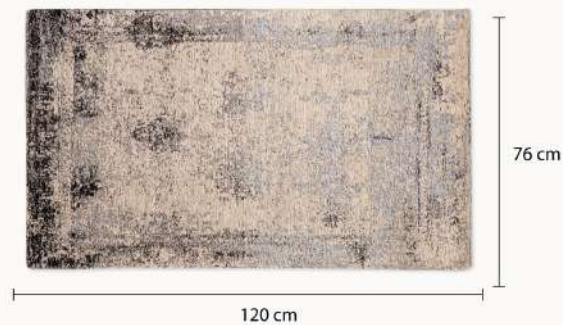

Usos y Cuidados

Para su limpieza, se debe aspirar el tapete con regularidad y en la misma dirección del tejido, también por su revés. Para eliminar las partículas acumuladas por debajo. En caso de manchas, se recomienda usar champú de bebé sobre una esponja y limpiar con suavidad la mancha en la misma dirección del tejido. Luego limpiar con trapo húmedo para eliminar residuos de champú y por último dejar secar a la sombra.