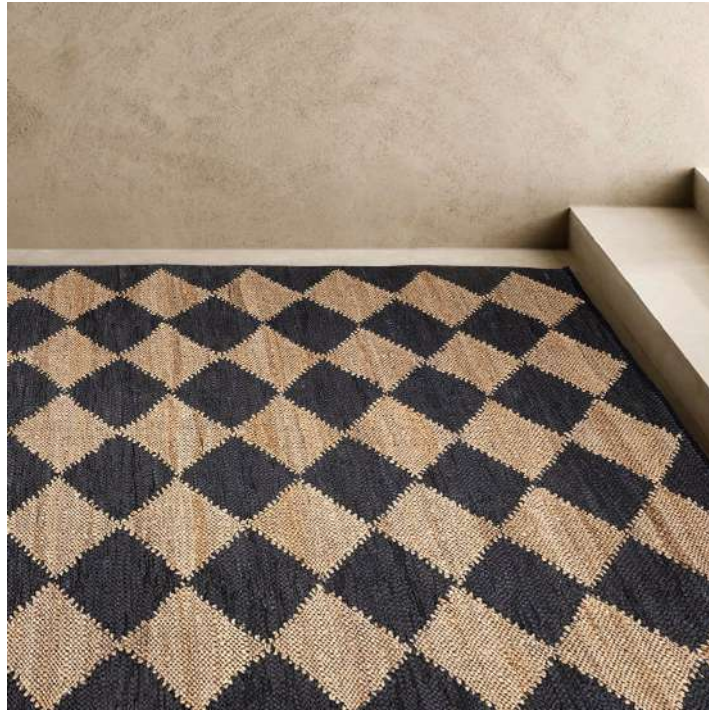

AMBIENTE GOURMET®

AMBIENTE LIVING®

AMBIENTE LOFT®

CLUB HOUSE®

Tapete Acura 200x300cm

24589

DETALLES DEL PRODUCTO

Tapete decorativo en cuero, yute y algodón. Una pieza decorativa ideal para aportar personalidad y complementar espacios con encanto en color natural y negro. Con diseños geométricos en rombos que aportan calidez, modernismo y encanto a cualquier espacio, delimitando los entornos según la disposición en que se utilice. Ideal para salas de estar, alcobas y bibliotecas.

CARACTERÍSTICAS

Material:

Estructura en 50% yute, 40% cuero y 10% algodón

Peso:

16,6 Kg

Dimensiones (Alto x Largo x Ancho):

140 X 200 cm

Color: