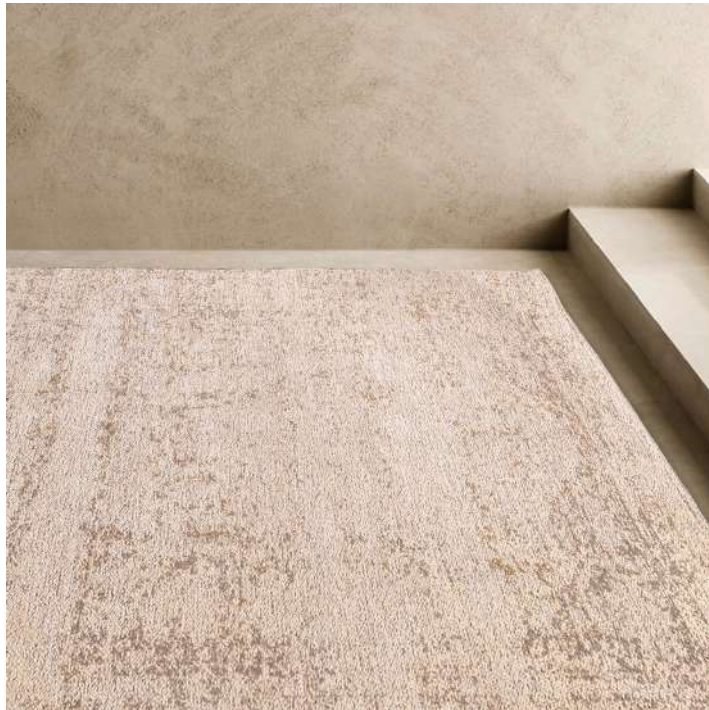

AMBIENTE GOURMET®

AMBIENTE LIVING®

AMBIENTE LOFT®

CLUB HOUSE®

Tapete Rufona 76 x 120 cm

24626

DETALLES DEL PRODUCTO

Tapete en algodón de estilo contemporáneo. Una pieza decorativa ideal para aportar personalidad y complementar espacios con encanto en color beige. Con un diseño que aporta calidez y elegancia a cualquier espacio, delimitando los entornos según la disposición en que se utilice. Ideal para salas de estar, alcobas y bibliotecas.

CARACTERÍSTICAS

Material:

Estructura 100% en algodón

Peso:

2,4 Kg

Dimensiones (Alto x Largo x Ancho):

76 x 120 cm

Color: