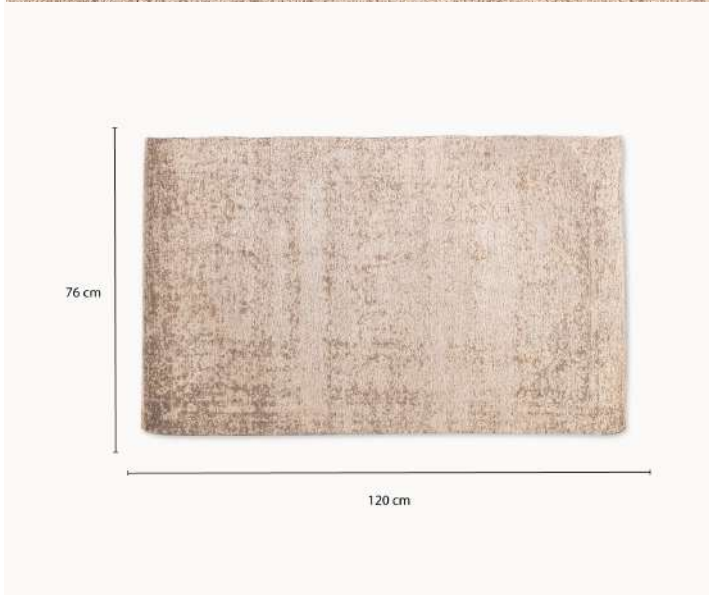

AMBIENTE GOURMET®

AMBIENTE LIVING®

AMBIENTE LOFT®

CLUB HOUSE®

Tapete Rufona 76 x 120 cm

24626

DETALLES DEL PRODUCTO

Tapete en algodón de estilo contemporáneo. Una pieza decorativa ideal para aportar personalidad y complementar espacios con encanto en color beige. Con un diseño que aporta calidez y elegancia a cualquier espacio, delimitando los entornos según la disposición en que se utilice. Ideal para salas de estar, alcobas y bibliotecas.

CARACTERÍSTICAS

Material:

Estructura 100% en algodón

Peso:

2,4 Kg

Dimensiones (Alto x Largo x Ancho):

76 x 120 cm

Color: