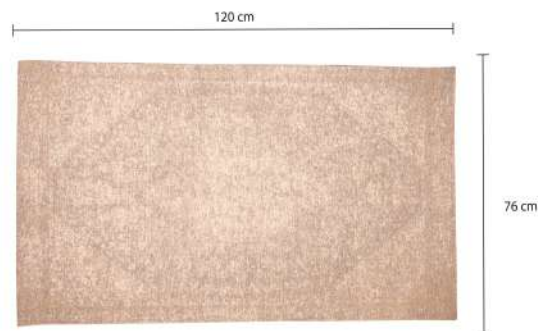

Categoría:

Tapete