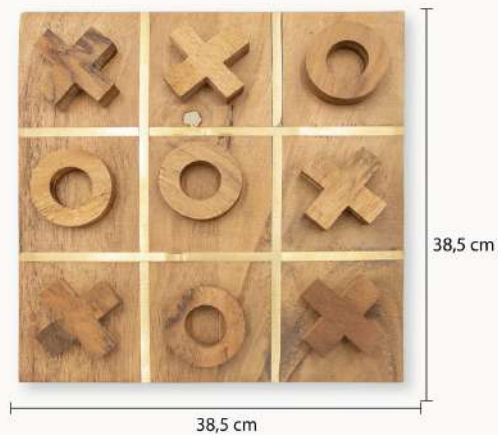

Usos y Cuidados

Es necesario una limpieza constante con paño seco. No utilizar limpiadores químicos. Su uso es exclusivamente para interior.